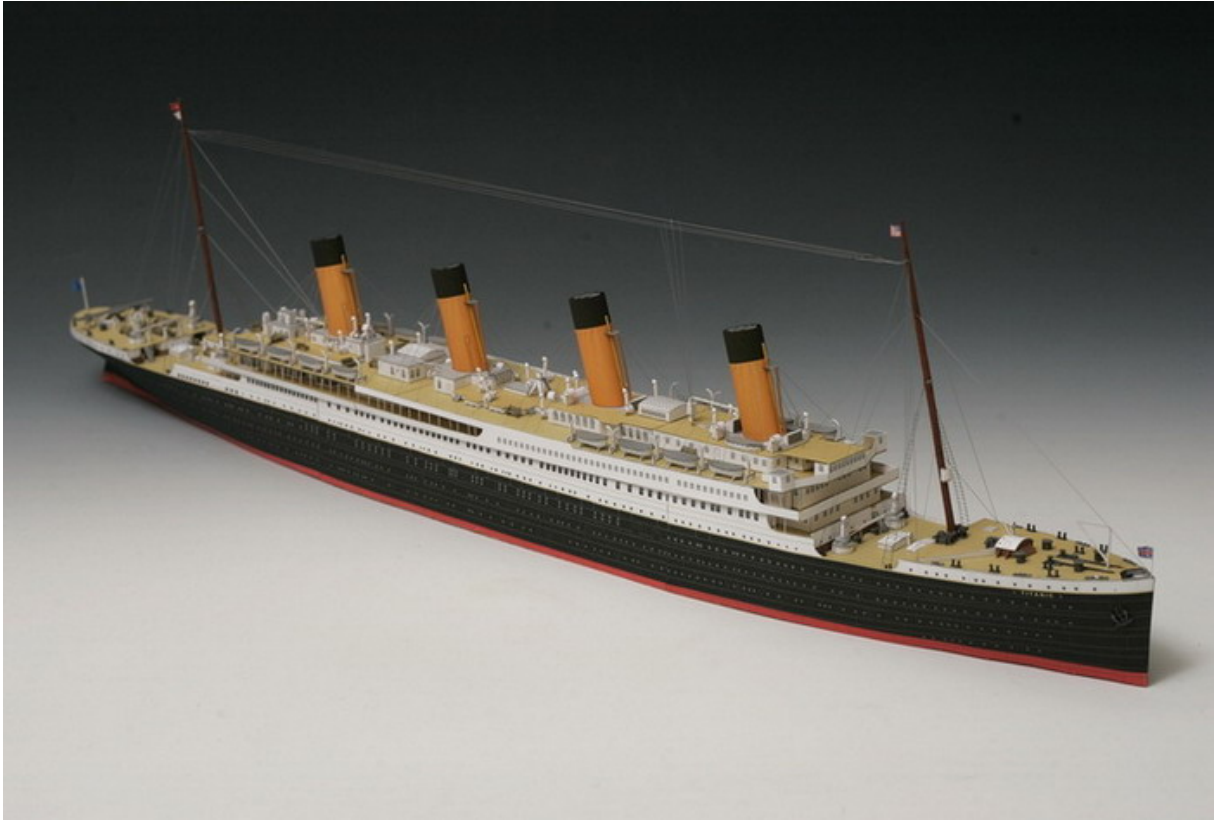

**19. Internationales Karton-Modellbau-Treffen
27. bis 29. April 2007
im Deutschen Schiffahrtsmuseum in Bremerhaven**

Günther Plath

Neues vom JSC-Verlag

JSC
NR. KATALOG.
93

MIKROFLOTA

ISSN 1508-5449
3
2007

platforma wiertnicza
semisubmersible drilling platform

BREDFORD DOLPHIN

MODEL KARTONOWY W SKALI 1:400
FULL HULL / WATERLINE MODEL CUT-OUT CARD KIT

JSC
NR. KATALOG.
94

MIKROFLOTA

ISSN 1508-5449
4
2007

krążownik - cruiser

BELFAST 1943

MODEL KARTONOWY W SKALI 1:400
WATERLINE MODEL CUT-OUT CARD KIT

JSC
NR. KATALOG.
105

MIKROFLOTA

ISSN 1508-5449
1
2007

holownik - tug

CENTAUR II

MODEL KARTONOWY W SKALI 1:100
WATERLINE MODEL CUT-OUT CARD KIT