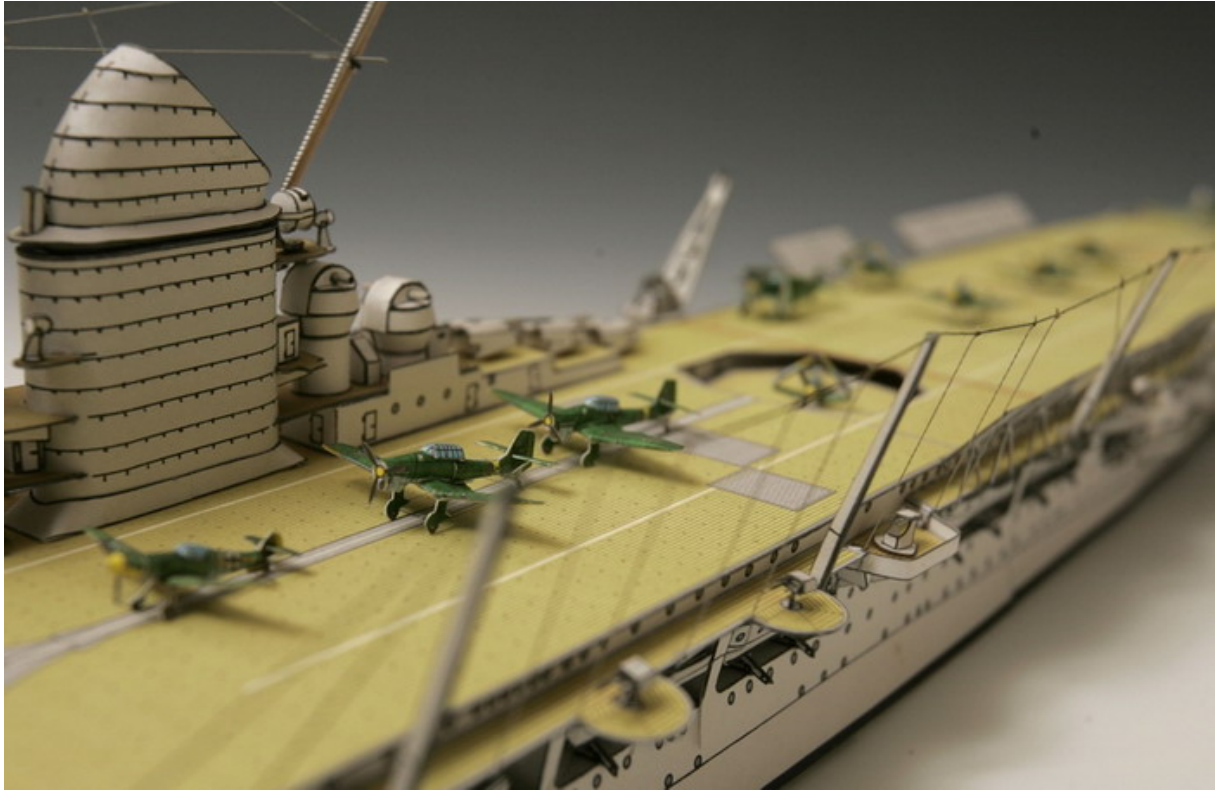

**19. Internationales Karton-Modellbau-Treffen
27. bis 29. April 2007
im Deutschen Schiffahrtsmuseum in Bremerhaven**

Günther Plath

Neues vom JSC-Verlag

JSC
NR. KATALOG.
93

MIKROFLOTA

ISSN 1508-5449
3
2007

platforma wiertnicza
semisubmersible drilling platform

BREDFORD DOLPHIN

MODEL KARTONOWY W SKALI 1:400
FULL HULL / WATERLINE MODEL CUT-OUT CARD KIT

JSC
NR. KATALOG.
94

MIKROFLOTA

ISSN 1508-5449
4
2007

krążownik - cruiser

BELFAST 1943

MODEL KARTONOWY W SKALI 1:400
WATERLINE MODEL CUT-OUT CARD KIT

JSC
NR. KATALOG.
105

MIKROFLOTA

ISSN 1508-5449
1
2007

holownik - tug

CENTAUR II

MODEL KARTONOWY W SKALI 1:100
WATERLINE MODEL CUT-OUT CARD KIT