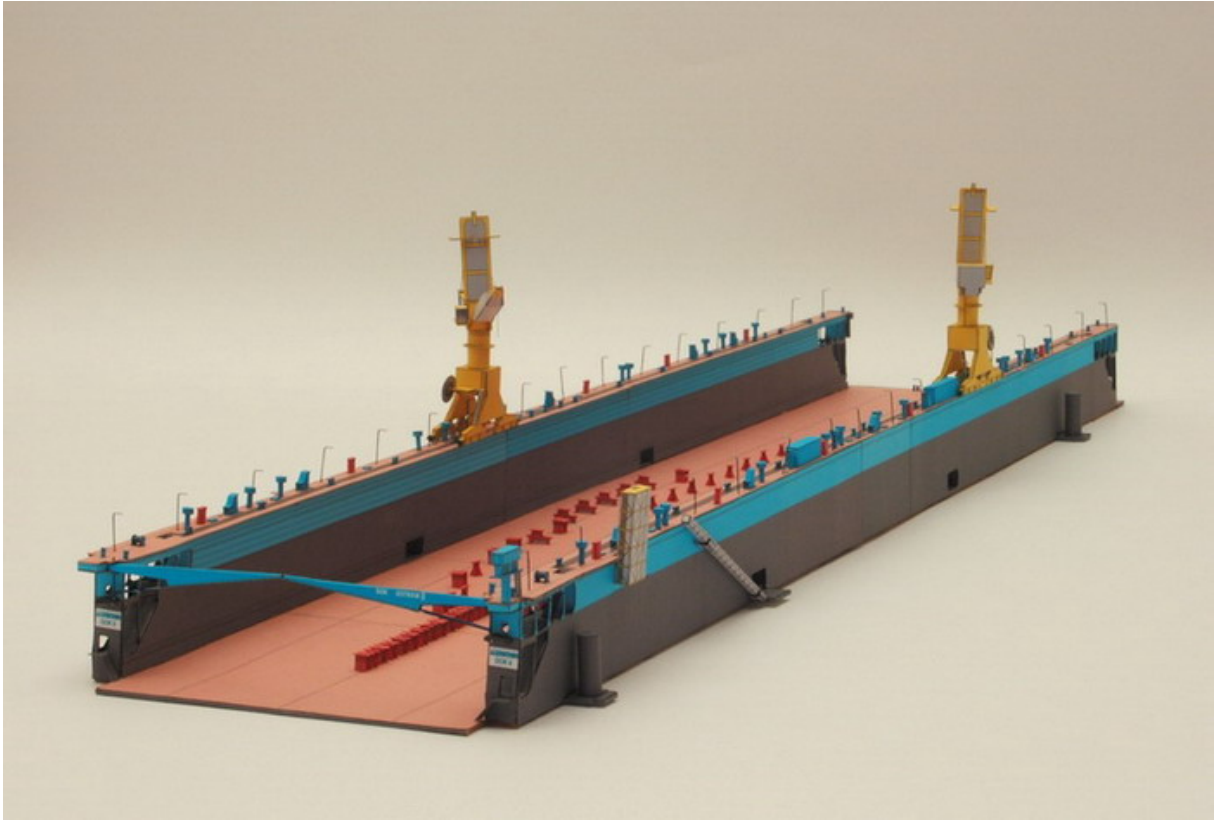

**19. Internationales Karton-Modellbau-Treffen
27. bis 29. April 2007
im Deutschen Schiffahrtsmuseum in Bremerhaven**

Günther Plath

Neues vom JSC-Verlag

JSC
NR. KATALOG.
93

MIKROFLOTA

ISSN 1508-5449
3
2007

platforma wiertnicza
semisubmersible drilling platform

BREDFORD DOLPHIN

MODEL KARTONOWY W SKALI 1:400
FULL HULL / WATERLINE MODEL CUT-OUT CARD KIT

JSC
NR. KATALOG.
94

MIKROFLOTA

ISSN 1508-5449
4
2007

krążownik - cruiser

BELFAST 1943

MODEL KARTONOWY W SKALI 1:400
WATERLINE MODEL CUT-OUT CARD KIT

JSC
NR. KATALOG.
105

MIKROFLOTA

ISSN 1508-5449
1
2007

holownik - tug

CENTAUR II

MODEL KARTONOWY W SKALI 1:100
WATERLINE MODEL CUT-OUT CARD KIT