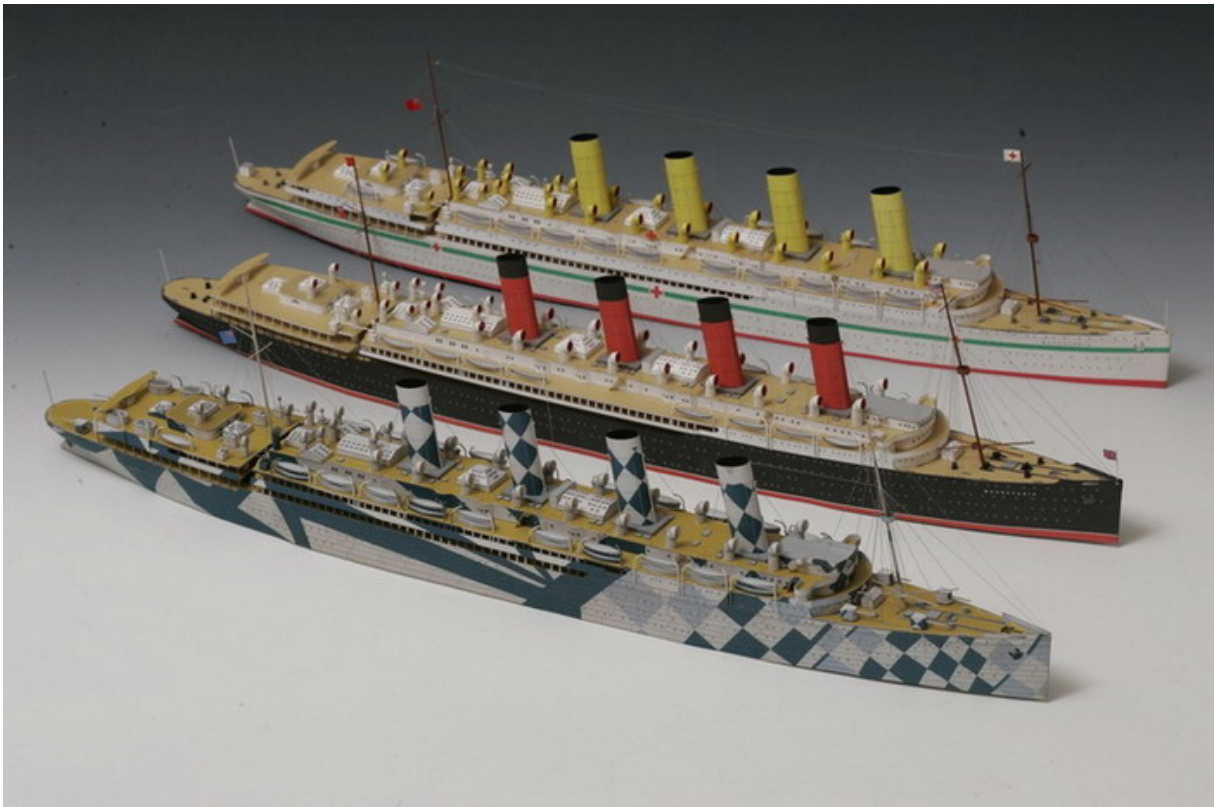

**19. Internationales Karton-Modellbau-Treffen
27. bis 29. April 2007
im Deutschen Schiffahrtsmuseum in Bremerhaven**

Günther Plath

Neues vom JSC-Verlag

JSC
NR. KATALOG.
93

MIKROFLOTA

ISSN 1508-5449
3
2007

platforma wiertnicza
semisubmersible drilling platform

BREDFORD DOLPHIN

MODEL KARTONOWY W SKALI 1:400
FULL HULL / WATERLINE MODEL CUT-OUT CARD KIT

JSC
NR. KATALOG.
94

MIKROFLOTA

ISSN 1508-5449
4
2007

krążownik - cruiser

BELFAST 1943

MODEL KARTONOWY W SKALI 1:400
WATERLINE MODEL CUT-OUT CARD KIT

JSC
NR. KATALOG.
105

MIKROFLOTA

ISSN 1508-5449
1
2007

holownik - tug

CENTAUR II

MODEL KARTONOWY W SKALI 1:100
WATERLINE MODEL CUT-OUT CARD KIT