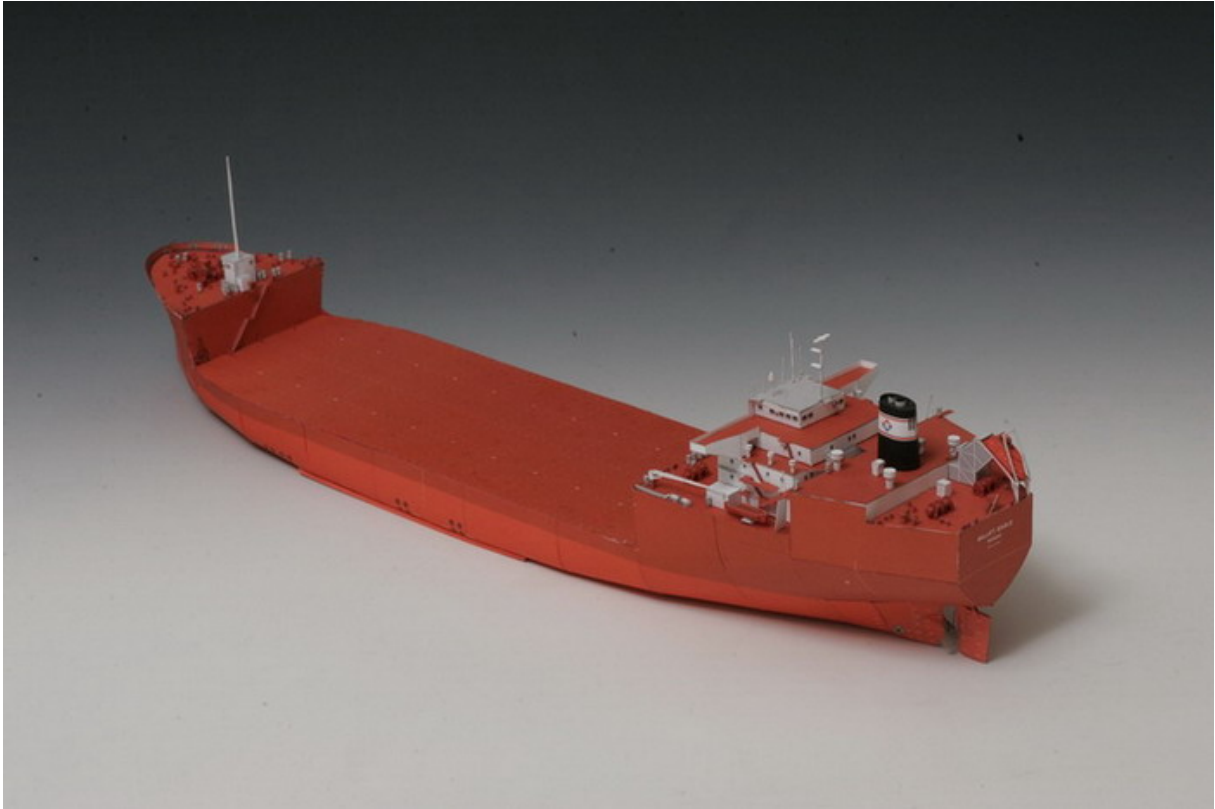

**19. Internationales Karton-Modellbau-Treffen
27. bis 29. April 2007
im Deutschen Schiffahrtsmuseum in Bremerhaven**

Günther Plath

Neues vom JSC-Verlag

JSC
NR. KATALOG.
93

MIKROFLOTA

ISSN 1508-5449
3
2007

platforma wiertnicza
semisubmersible drilling platform

BREDFORD DOLPHIN

MODEL KARTONOWY W SKALI 1:400
FULL HULL / WATERLINE MODEL CUT-OUT CARD KIT

JSC
NR. KATALOG.
94

MIKROFLOTA

ISSN 1508-5449
4
2007

krążownik - cruiser

BELFAST 1943

MODEL KARTONOWY W SKALI 1:400
WATERLINE MODEL CUT-OUT CARD KIT

JSC
NR. KATALOG.
105

MIKROFLOTA

ISSN 1508-5449
1
2007

holownik - tug

CENTAUR II

MODEL KARTONOWY W SKALI 1:100
WATERLINE MODEL CUT-OUT CARD KIT