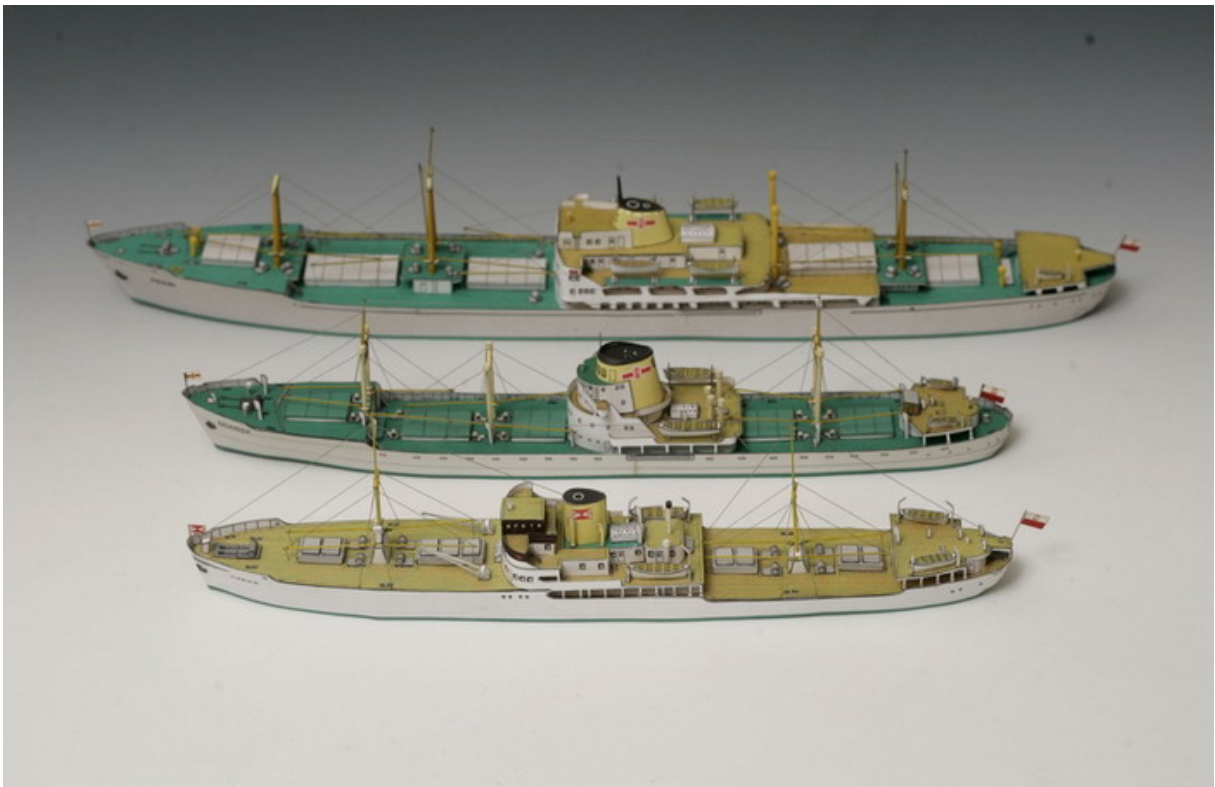

**19. Internationales Karton-Modellbau-Treffen
27. bis 29. April 2007
im Deutschen Schiffahrtsmuseum in Bremerhaven**

Günther Plath

Neues vom JSC-Verlag

JSC
NR. KATALOG.
93

MIKROFLOTA

ISSN 1508-5449
3
2007

platforma wiertnicza
semisubmersible drilling platform

BREDFORD DOLPHIN

MODEL KARTONOWY W SKALI 1:400
FULL HULL / WATERLINE MODEL CUT-OUT CARD KIT

JSC
NR. KATALOG.
94

MIKROFLOTA

ISSN 1508-5449
4
2007

krążownik - cruiser

BELFAST 1943

MODEL KARTONOWY W SKALI 1:400
WATERLINE MODEL CUT-OUT CARD KIT

JSC
NR. KATALOG.
105

MIKROFLOTA

ISSN 1508-5449
1
2007

holownik - tug

CENTAUR II

MODEL KARTONOWY W SKALI 1:100
WATERLINE MODEL CUT-OUT CARD KIT